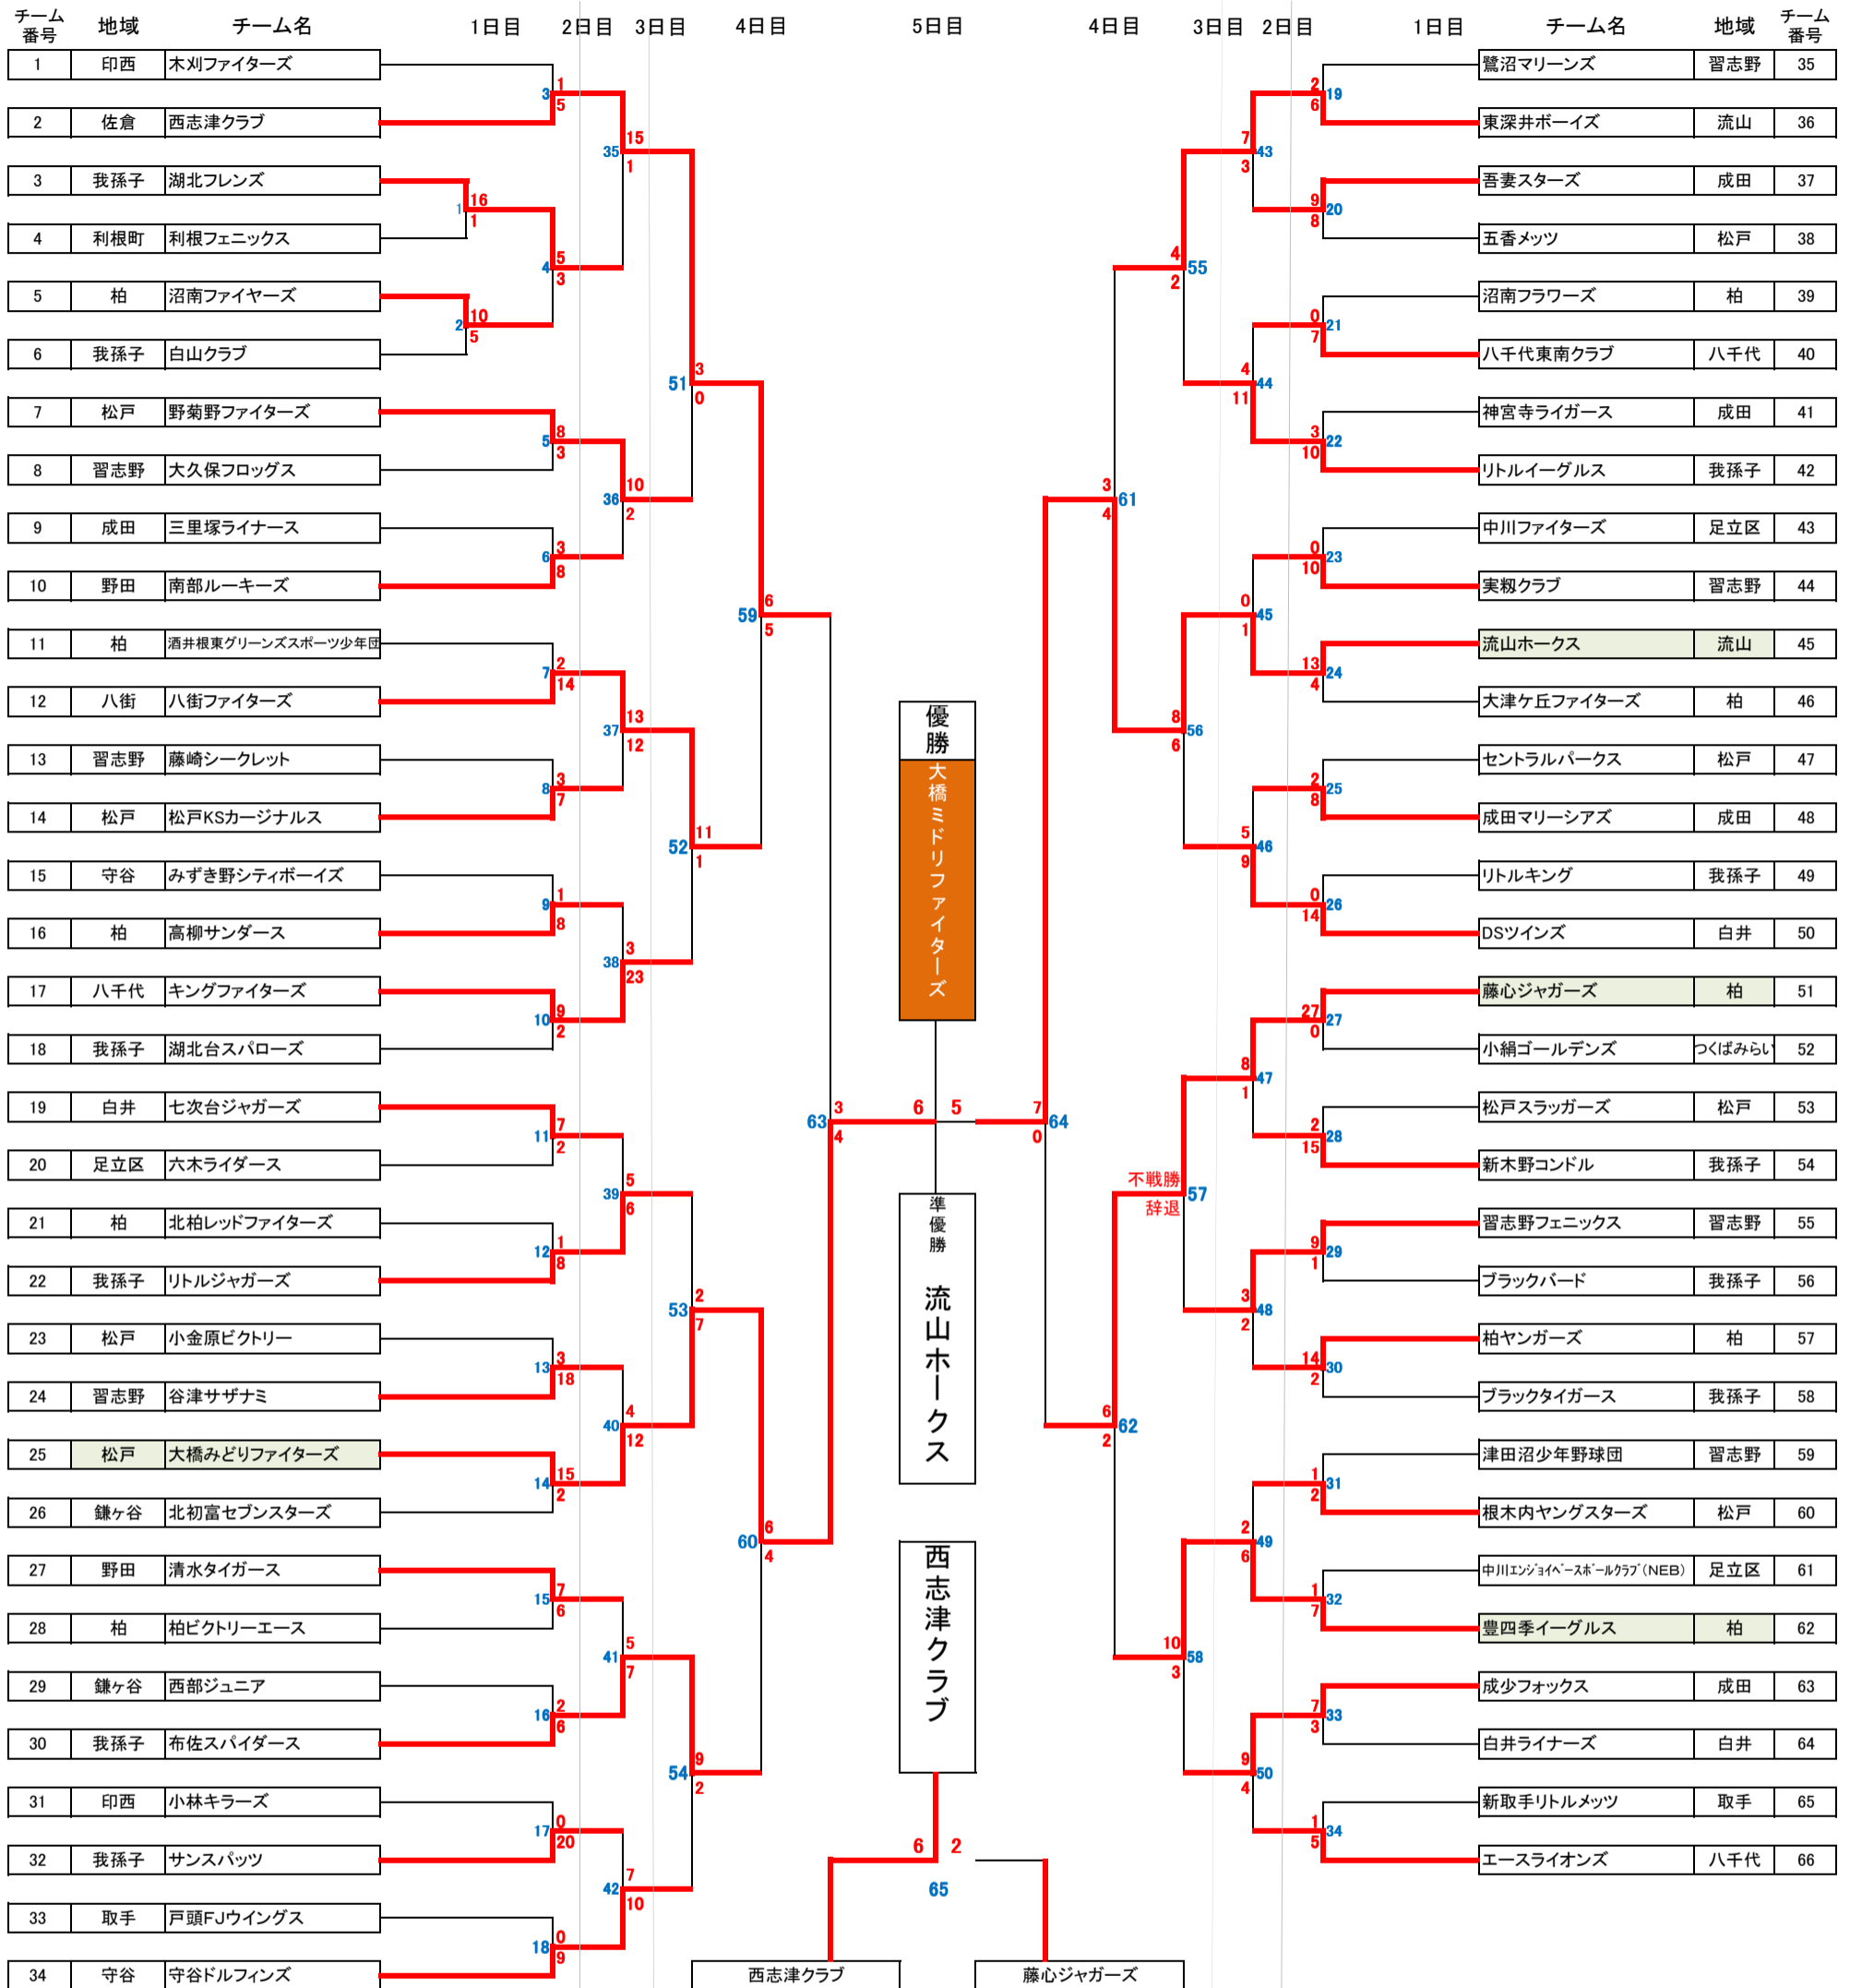

令和元年度 第25回 我孫子近隣交流少年野球大会

日程：1日目開会式/6月9日(日)・2日目/16日(日)・3日目/23日(日)・4日目/30日(日)・5日目/7月7日(日) 予備/15日(土)・22日(土)・29日(土)・7月6日(土)・13日(土)・14日(日)・15日(月)

開会式：6月9日(日)・8時(受付7時より)・我孫子市少年野球場 ※雨天の場合は6月16日 ※学校行事等で変更の場合もあります。ご了承ください。

会場：1.少年球場A面 2.少年球場B面 3.少年球場C面 4.我孫子高校 5.浅間球場(手前) 6.浅間球場(奥) 7.新木野球場 8.市民体育館野球場
9.河川球場少年A(上流) 10.河川球場少年B(下流) 11.河川球場大人B(下流) 12.五本松球場(練習) 13.河川球場大人A(上流)(練習)

更新日：7月20日

注)6月9日少年球場A、B面の試合は審判配置が変則となるため、トーナメント表内に担当審判を記載。その他試合の担当審判は「大会帯同審判のお願いと確認」とおり。

試合番号	月日	時間	球場	試合番号	月日	時間	球場
1	6/9	9:30	少年球場A	23	6/9	10:00	市民体育館球場
2	6/9	9:30	少年球場B	24	6/9	11:45	市民体育館球場
3	6/9	11:15	少年球場A	25	6/9	13:30	河川球場少年A(上流)
4	6/9	13:00	少年球場A	26	6/9	10:00	河川球場少年A(上流)
5	6/9	14:45	少年球場A	27	6/9	11:45	河川球場少年A(上流)
6	6/9	10:00	少年球場C	28	6/9	13:30	市民体育館球場
7	6/9	13:00	少年球場B	29	6/9	10:00	河川球場少年B(下流)
8	6/9	11:15	少年球場B	30	6/9	11:45	河川球場大人B(下流)
9	6/9	11:45	少年球場C	31	6/9	13:30	河川球場少年B(下流)
10	6/9	13:30	少年球場C	32	6/9	10:00	河川球場大人B(下流)
11	6/9	10:00	我孫子高校	33	6/9	11:45	河川球場少年B(下流)
12	6/9	11:45	我孫子高校	34	6/9	13:30	河川球場大人B(下流)
13	6/9	13:30	我孫子高校	35	6/16	13:30	五本松
14	6/9	10:00	浅間球場(手前)	36	6/16	13:30	新木野球場
15	6/9	11:45	浅間球場(手前)	37	6/16	10:00	五本松
16	6/9	13:30	浅間球場(手前)	38	6/16	11:45	五本松
17	6/9	10:00	浅間球場(奥)	39	6/16	10:00	浅間球場(奥)
18	6/9	11:45	浅間球場(奥)	40	6/16	11:45	浅間球場(奥)
19	6/9	13:30	浅間球場(奥)	41	6/23	9:00	少年球場A
20	6/9	10:00	新木野球場	42	6/23	9:00	少年球場B
21	6/9	11:45	新木野球場	43	6/16	11:45	新木野球場
22	6/9	13:30	新木野球場	44	6/16	10:00	新木野球場
				45	6/16	10:00	少年球場B
				46	6/16	11:45	少年球場B
				47	6/16	13:30	少年球場B
				48	6/16	10:00	少年球場A
				49	6/16	11:45	少年球場A
				50	6/16	13:30	少年球場A
				51	6/23	10:45	少年球場A
				52	6/23	12:30	少年球場A
				53	6/23	10:45	少年球場B
				54	6/23	12:30	少年球場B
				55	6/29	12:00	少年球場A
				56	6/23	10:45	少年球場C
				57	-	-	-
				58	6/22	9:00	少年球場A
				59	6/29	12:00	少年球場B
				60	7/13	9:00	少年球場A
				61	7/13	11:00	少年球場B
				62	7/15	10:00	少年球場A
				63	7/13	13:30	少年球場B
				64	7/15	13:00	少年球場A
				65	7/20	9:00	少年球場B
				66	7/20	9:00	少年球場A